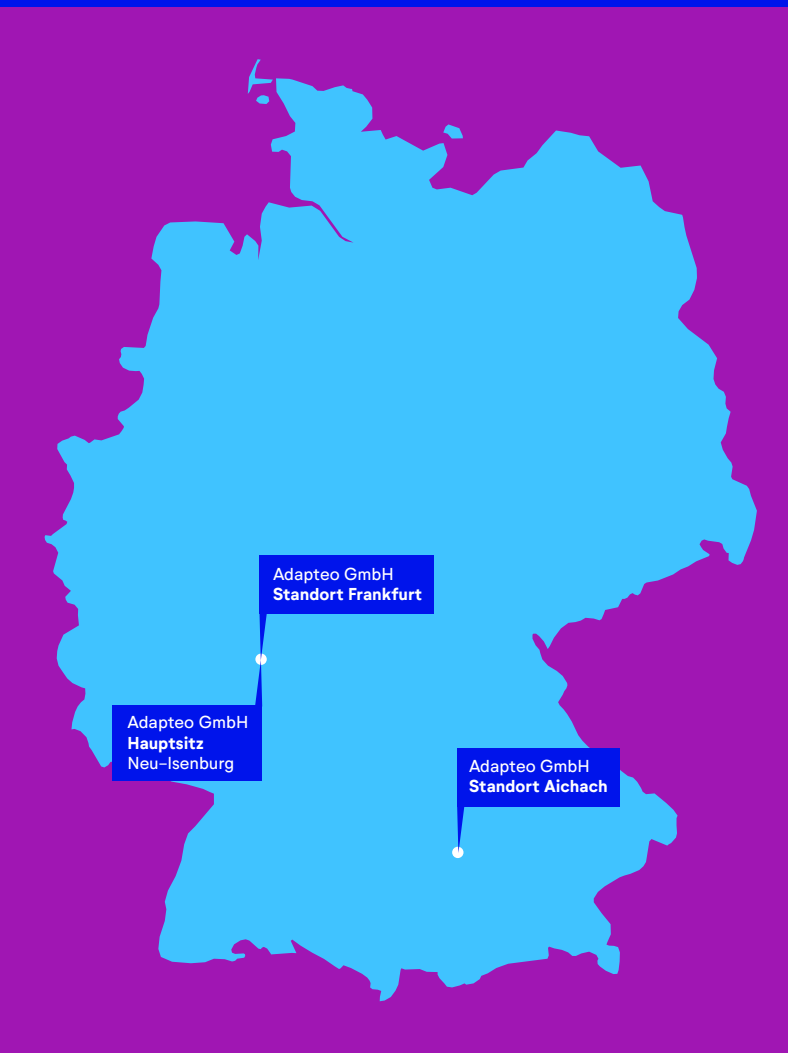

Adapteo. Deutschland

Ab dem **9. Mai 2022** finden Sie uns an folgenden Standorten:

Adapteo GmbH
Hauptsitz
Hugenottenallee 167
63263 Neu-Isenburg

Tel: +49 (0) 6102 37538-0
Fax: +49 (0) 6102 37538-88
info.de@adapteo.com
www.adapteo.de

Adapteo GmbH
Standort Frankfurt
Wächtersbacher Straße 63
60386 Frankfurt

Tel: +49 (0) 69 3300900
Fax: +49 (0) 69 303333
info.de@adapteo.com
www.adapteo.de

Adapteo GmbH
Standort Aichach
Carl-von-Linde-Straße 9
86551 Aichach-Dasing