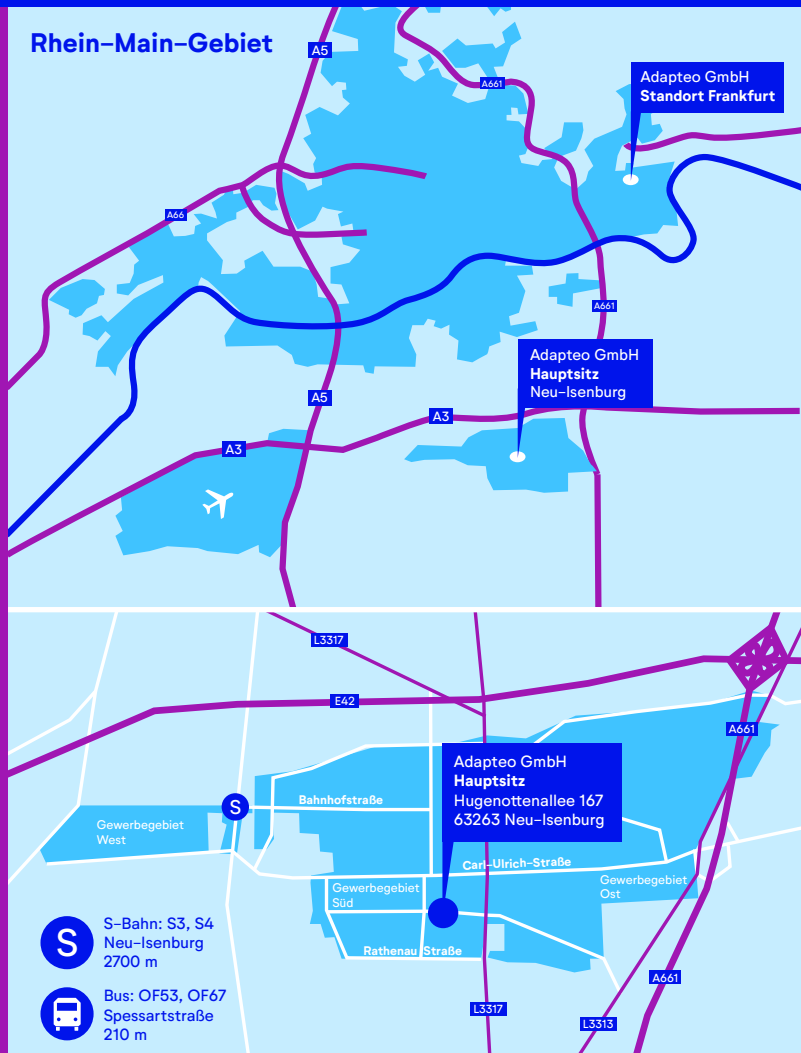

Adapteo. Deutschland

Ab dem **9. Mai 2022** finden Sie uns an folgenden Standorten:

Adapteo GmbH
Hauptsitz
Hugenottenallee 167
63263 Neu-Isenburg

Tel: +49 (0) 6102 37538-0
Fax: +49 (0) 6102 37538-88
info.de@adapteo.com
www.adapteo.de

Adapteo GmbH
Standort Frankfurt
Wächtersbacher Straße 63
60386 Frankfurt

Tel: +49 (0) 69 3300900
Fax: +49 (0) 69 303333
info.de@adapteo.com
www.adapteo.de

Adapteo GmbH
Standort Aichach
Carl-von-Linde-Straße 9
86551 Aichach-Dasing